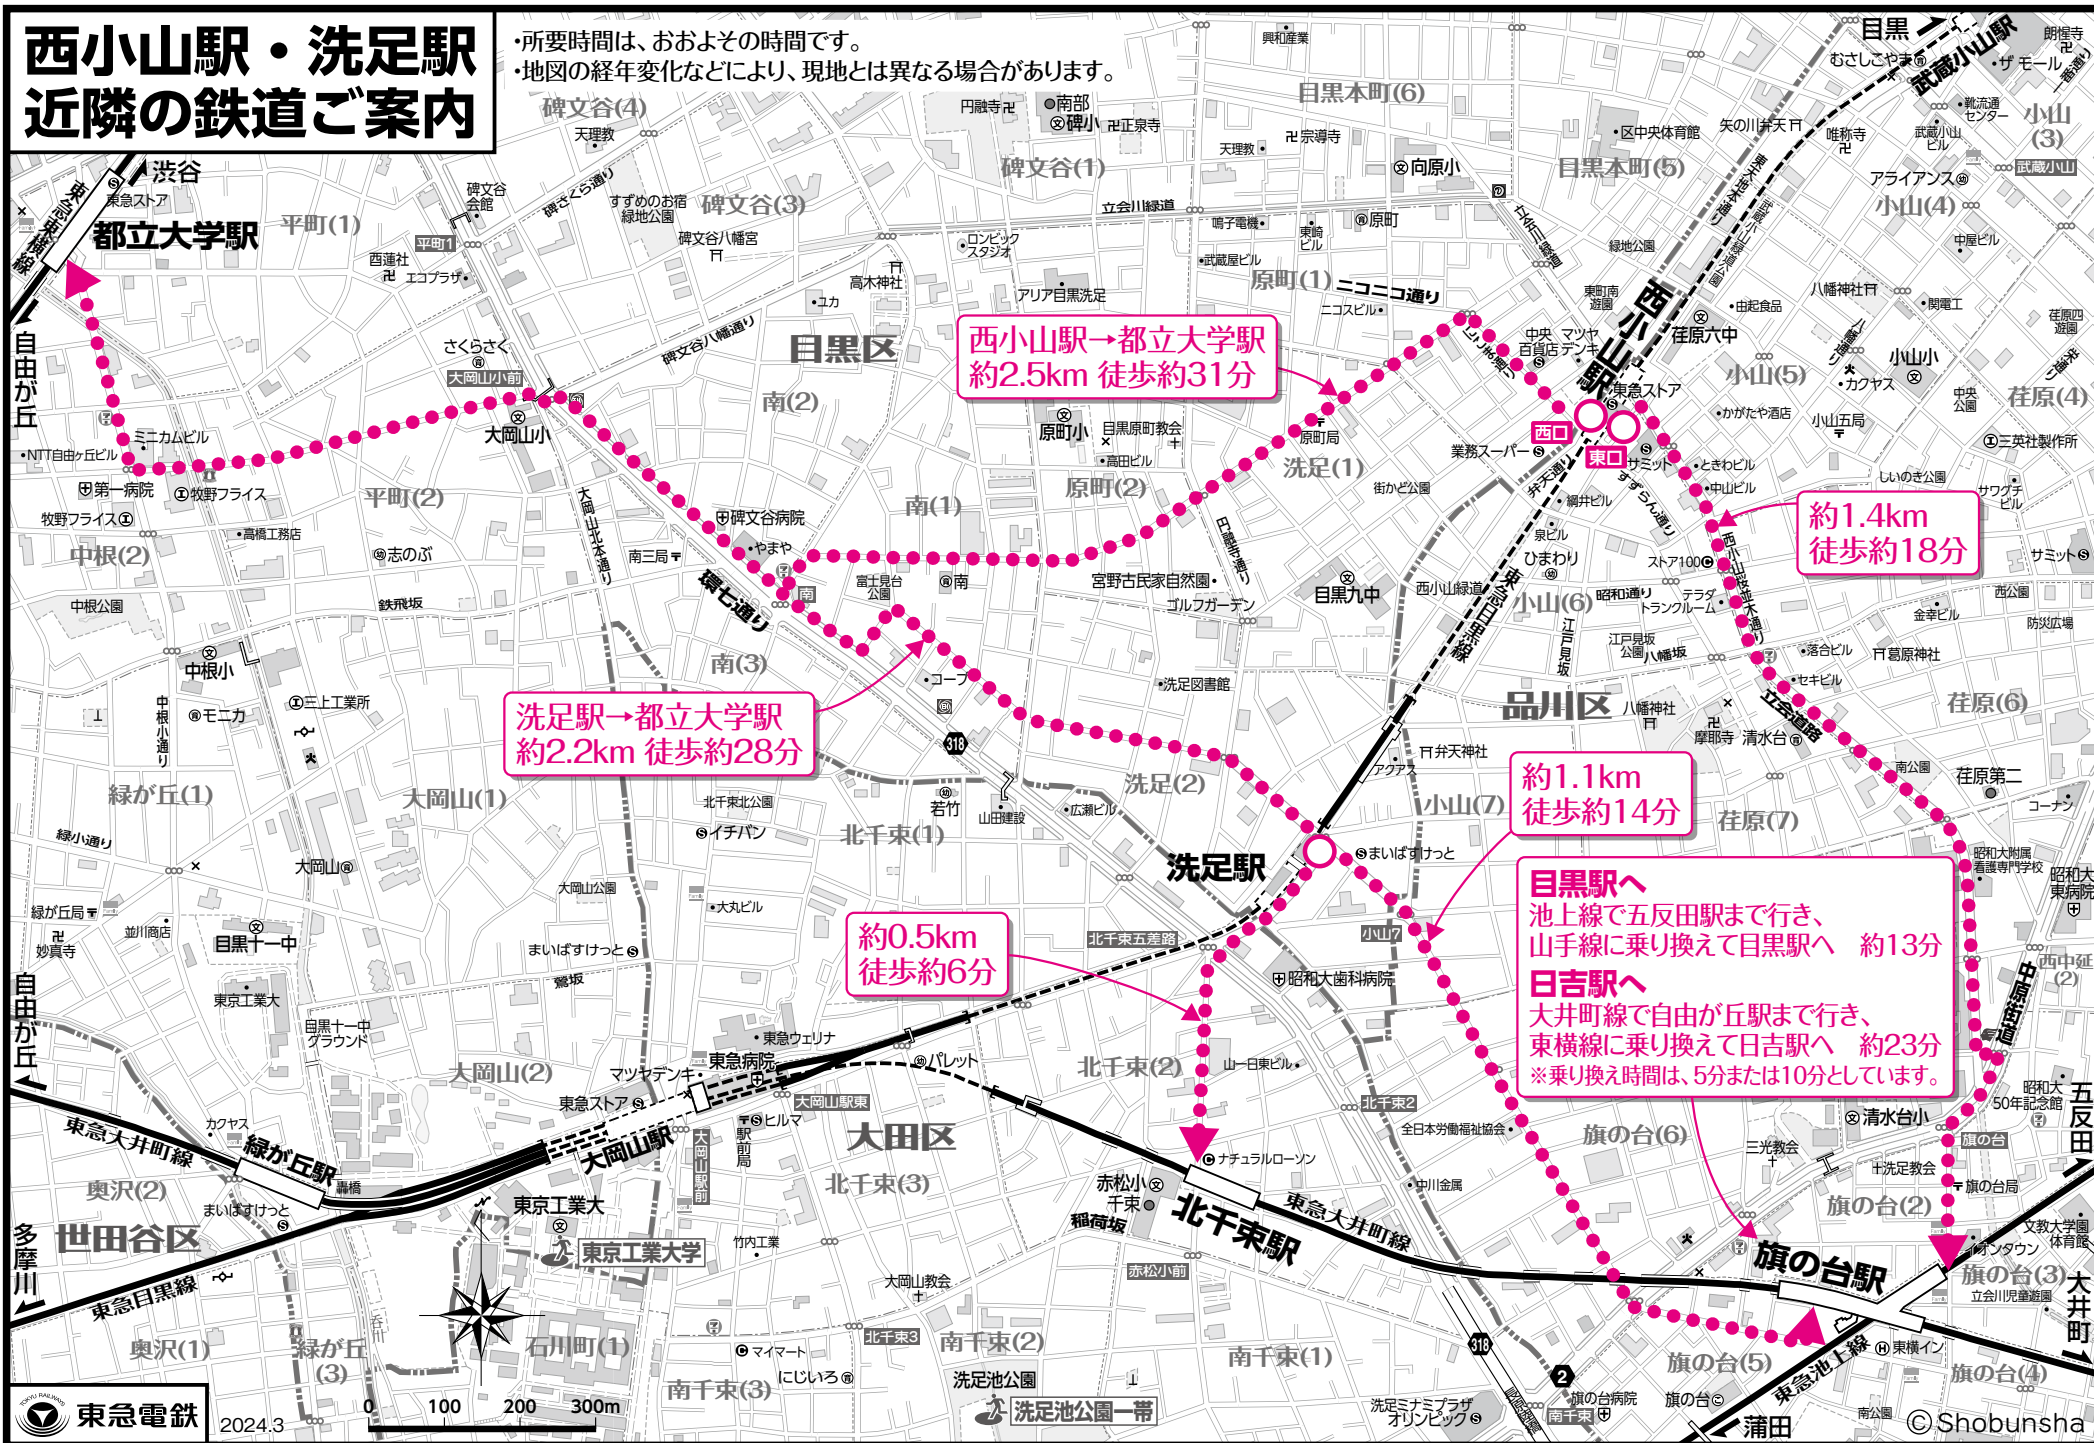

西小山駅・洗足駅 近隣の鉄道ご案内

・所要時間は、おおよその時間です。
・地図の経年変化などにより、現地とは異なる場合があります。

2024.3 0 100 200 300m